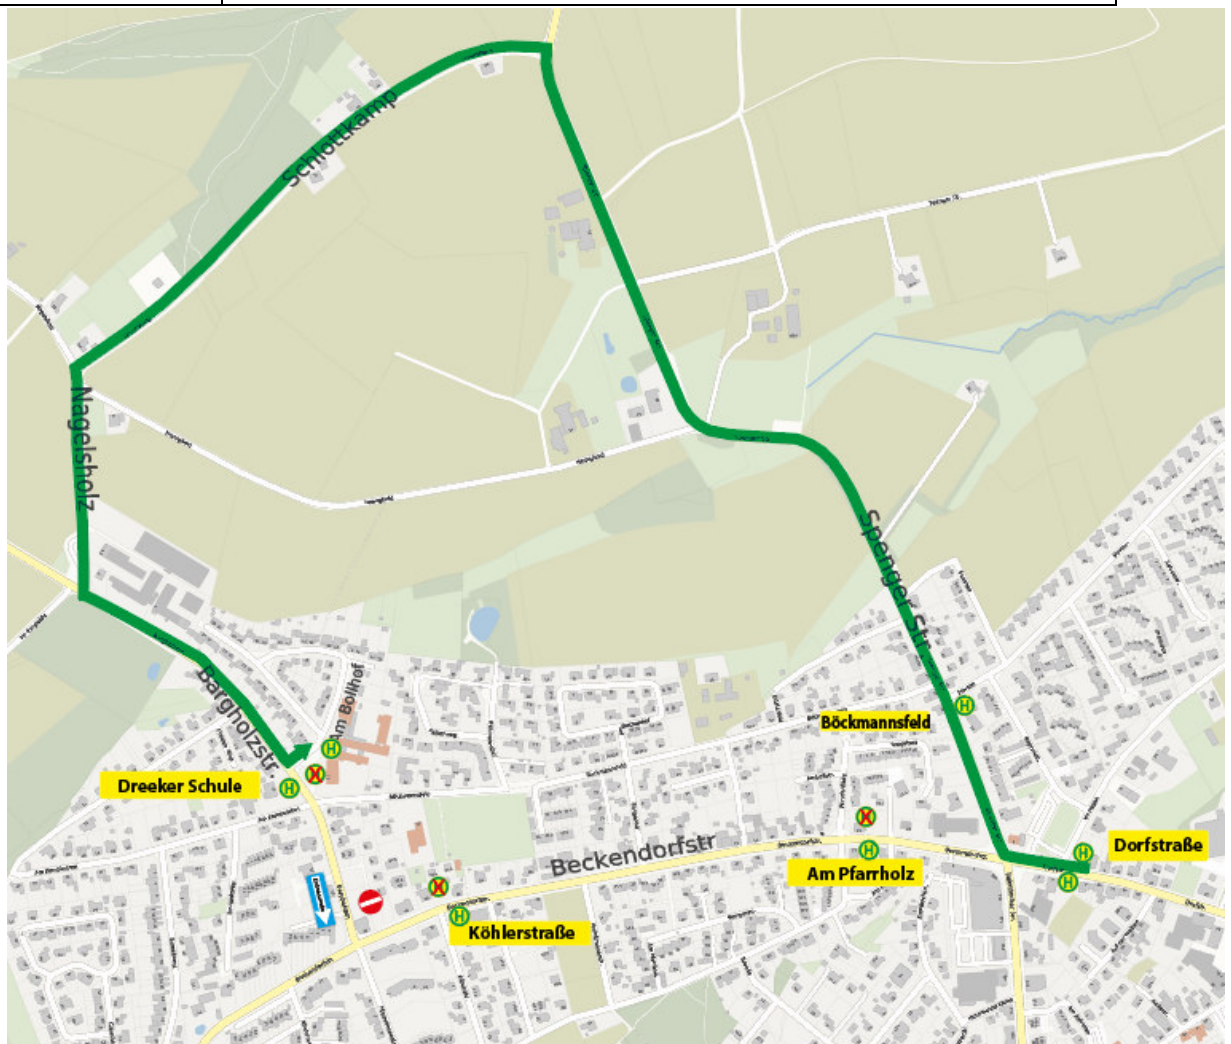

### Inhalt: Einbahnstraßenregelung

Ort	Bielefeld- Jöllenbeck
Anlass	Aufstellen von Beleuchtungsmasten
Datum	Montag, 20. November bis vsl.Freitag, 24. November 2023
Gespernte Straße	Bargholzstr. zw. Beckendorfstr. und Böckmannsfeld
Umleitungsstrecke	Spenger Straße, Schlottkamp, Nagelholz., Bargholzstr., Am Bollhof
Wegfall von Haltestellen	„Am Pfarrholz“, „Köhlerstraße“.
Ersatzhaltestellen	Wir verweisen auf die (H) „Dorfstraße“, „Böckmannsfeld“.
Besonderheiten	<b>Bitte informieren Sie Ihre Fahrgäste entsprechend!</b>
Navigation möglich	Ja <input type="checkbox"/> Nein <input checked="" type="checkbox"/>